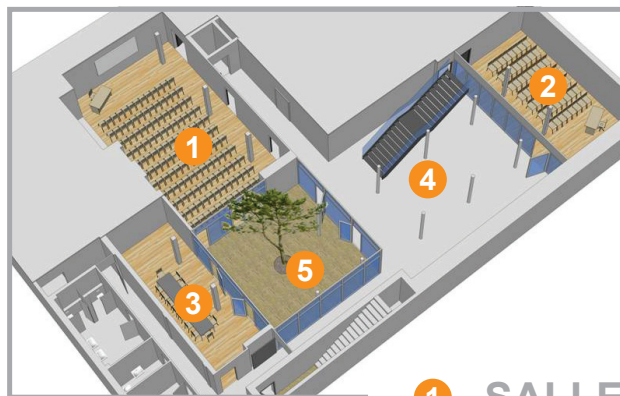

- + Chaque salle est équipée d'un beamer dernière génération,
- + d'un écran
- + du mobilier design (tables et chaises),
- + d'une sonorisation complète

L'ENDROIT IDÉAL

POUR VOTRE PROCHAIN SÉMINAIRE, RENCONTRE, RÉUNION, PRÉSENTATION DE PRODUITS, PROFESSIONNELLE, COURS...

- + Facilité d'accès par la route et le train
- + Grand parking gratuit
- + Des possibilités d'hébergement dans la région

CERM +

- 1 SALLE 1 100 M²
- 2 SALLE 2 60 M²
- 3 SALLE 3 40 M²
- 4 ESPACE COCKTAIL
- 5 PATIO